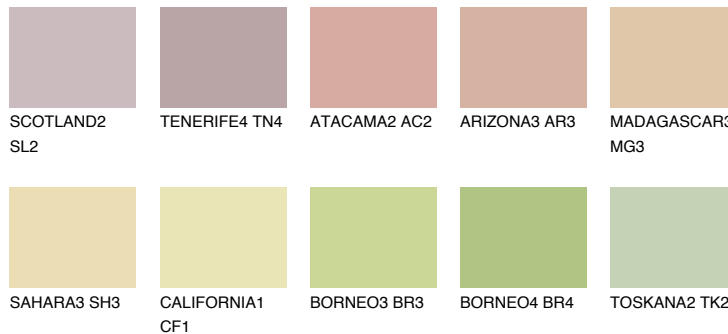

**MADAGASCAR2****MG2** 63% **TSR 63%**

Супутній кольори

Кольори

INTENSE

Для отримання додаткової інформації про штукатурки і фарби перейдіть за посиланням www.ceresit.com

www.ceresit.ua