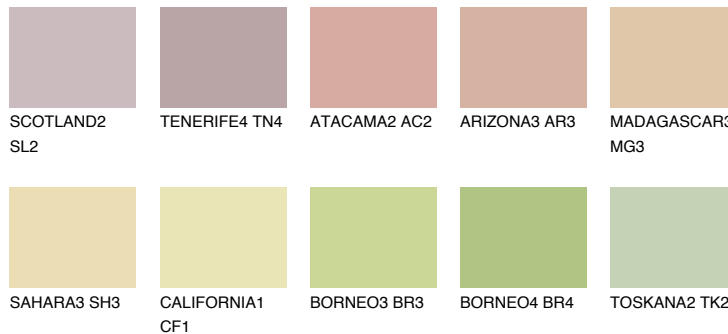

**MADAGASCAR2****MG2** 63% **TSR 63%**

Супутній кольори

Кольори

INTENSE

Для отримання додаткової інформації про штукатурки і фарби перейдіть
за посиланням www.ceresit.com

www.ceresit.ua