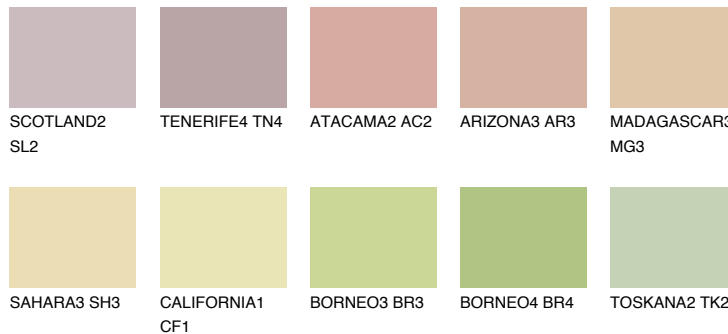

**MADAGASCAR2****MG2** TSR 63%

## Супутній кольори

### Кольори