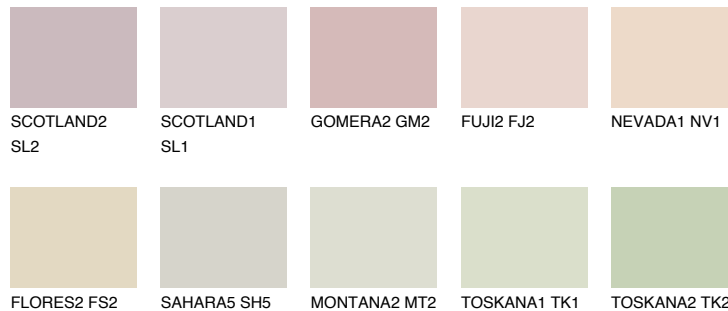


**MADAGASCAR1****MG1** 74% **TSR 69%**

Супутній кольори

Кольори

INTENSE

Для отримання додаткової інформації про штукатурки і фарби перейдіть за посиланням www.ceresit.com

www.ceresit.ua