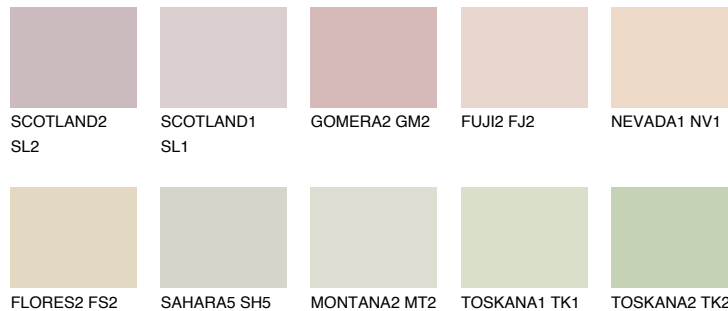

## MADAGASCAR1

**MG1** 74% **TSR 69%**

## Супутній кольори

### Кольори