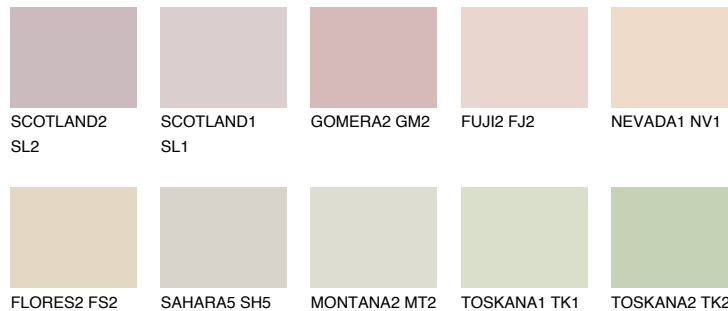


**MADAGASCAR1****MG1** 74% **TSR 69%**

Супутній кольори

Кольори

INTENSE

Для отримання додаткової інформації про штукатурки і фарби перейдіть
за посиланням www.ceresit.com

www.ceresit.ua