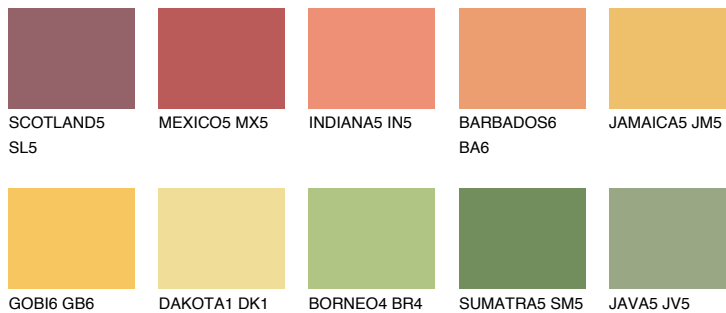

JAMAICA6 JM6

54% **TSR** 61%

Супутній кольори

Кольори

INTENSE

Для отримання додаткової інформації про штукатурки і фарби перейдіть
за посиланням www.ceresit.com

www.ceresit.ua