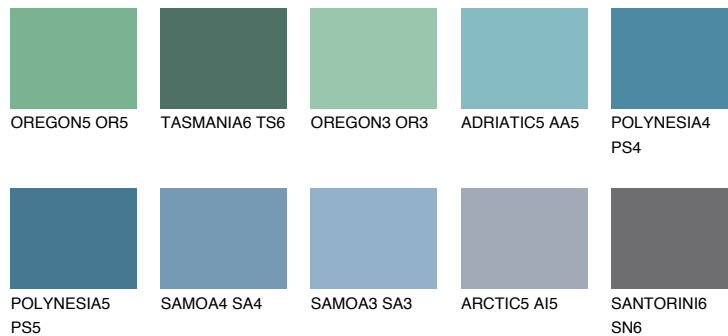

## TANI6 TH6

☀ 10%    **TSR** 13%

## Супутній кольори

### Кольори