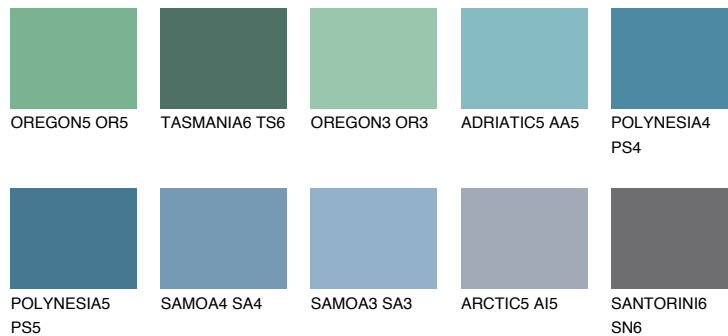

TANI6 TH6

☀️ 10% **TSR 13%**

Супутній кольори

Кольори

INTENSE

Для отримання додаткової інформації про штукатурки і фарби перейдіть за посиланням www.ceresit.com

www.ceresit.ua