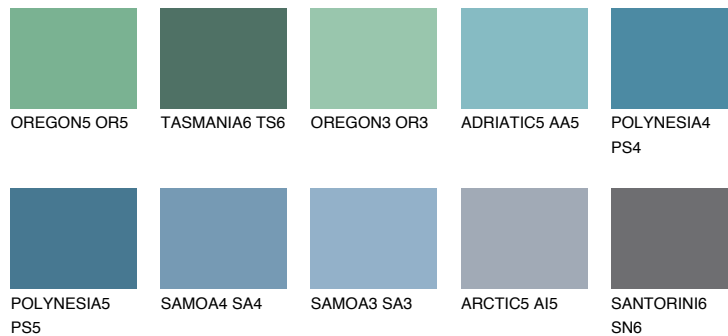

TANI6 TH6

☀️ 10% **TSR** 13%

Супутній кольори

Кольори

INTENSE

Для отримання додаткової інформації про штукатурки і фарби перейдіть
за посиланням www.ceresit.com

www.ceresit.ua