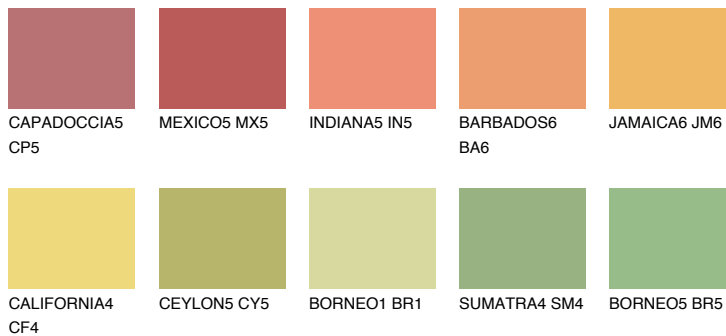

JAMAICA5 JM5

57% **TSR** 63%

Супутній кольори

Кольори

INTENSE

Для отримання додаткової інформації про штукатурки і фарби перейдіть
за посиланням www.ceresit.com

www.ceresit.ua