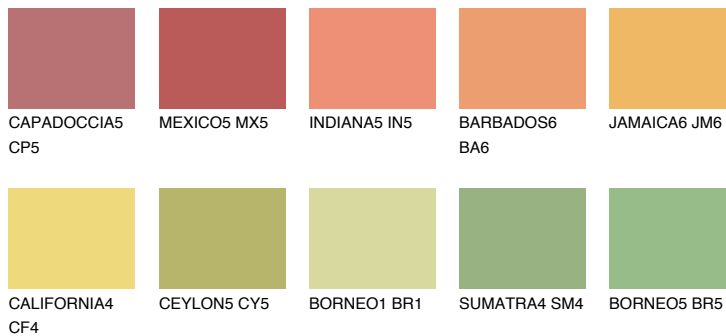

## JAMAICA5 JM5

57% **TSR** 63%

## Супутній кольори

### Кольори