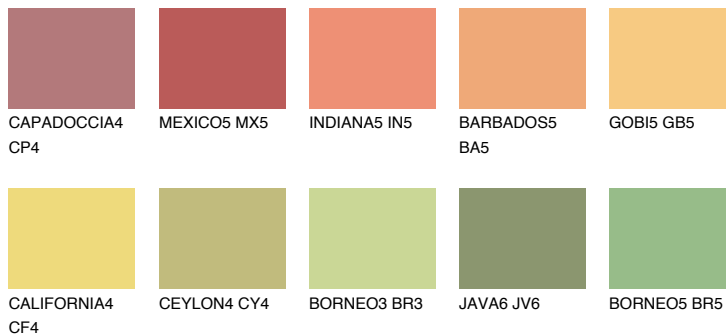

## JAMAICA4 JM4

57% **TSR** 61%

## Супутній кольори

### Кольори