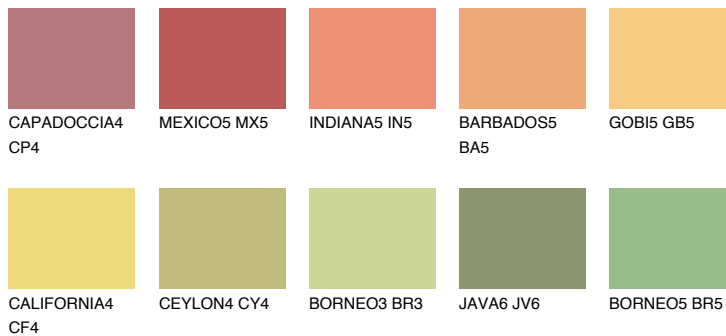

JAMAICA4 JM4

57% **TSR** 61%

Супутній кольори

Кольори

INTENSE

Для отримання додаткової інформації про штукатурки і фарби перейдіть
за посиланням www.ceresit.com

www.ceresit.ua