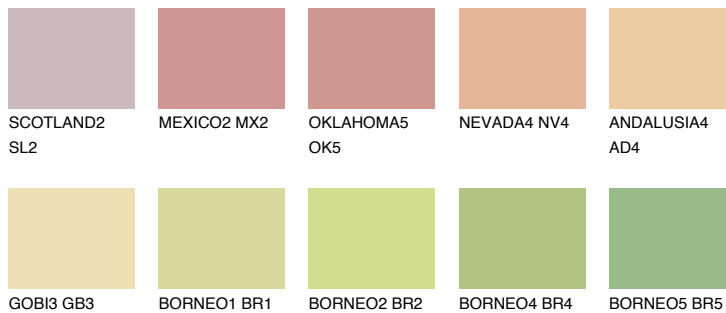

JAMAICA3 JM3

63% **TSR** 64%

Супутній кольори

Кольори

INTENSE

Для отримання додаткової інформації про штукатурки і фарби перейдіть
за посиланням www.ceresit.com

www.ceresit.ua