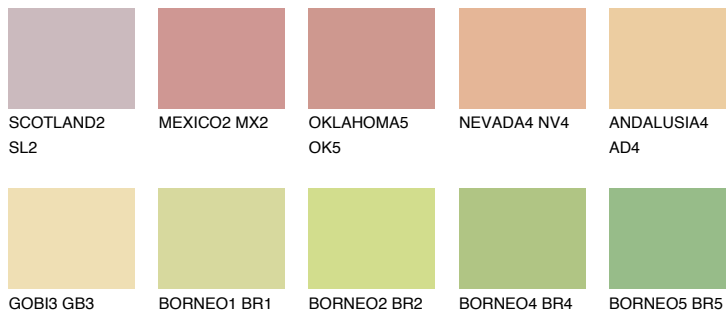

## JAMAICA3 JM3

63% **TSR** 64%

## Супутній кольори

### Кольори