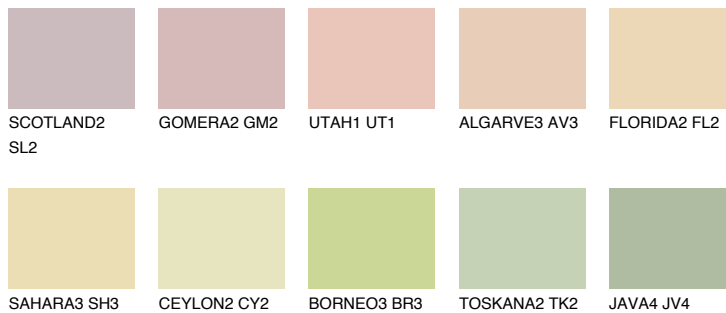

JAMAICA2 JM2

 70% **TSR** 69%

Супутній кольори

Кольори

INTENSE

Для отримання додаткової інформації про штукатурки і фарби перейдіть
за посиланням www.ceresit.com

www.ceresit.ua