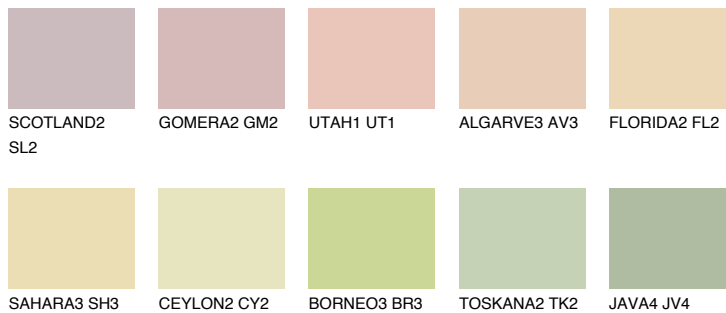

JAMAICA2 JM2

70% TSR 69%

Супутній кольори

Кольори

INTENSE

Для отримання додаткової інформації про штукатурки і фарби перейдіть
за посиланням www.ceresit.com

www.ceresit.ua