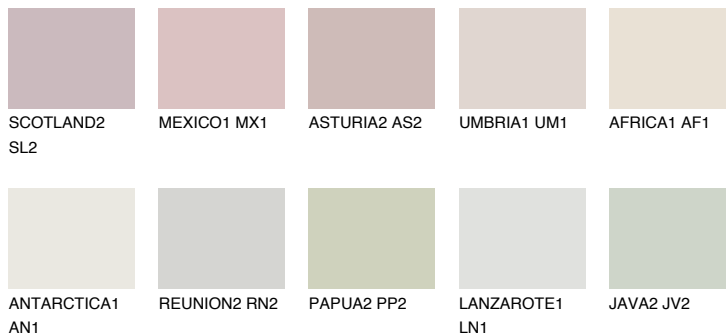


**JAMAICA1 JM1**76% **TSR** 72%**Супутній кольори****Кольори****INTENSE**

Для отримання додаткової інформації про штукатурки і фарби перейдіть
за посиланням www.ceresit.com

www.ceresit.ua