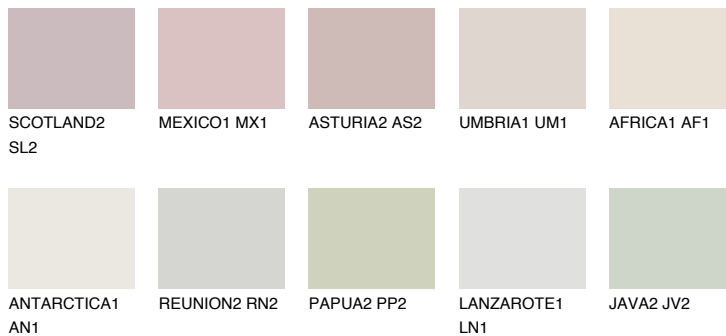

JAMAICA1 JM1

76% **TSR** 72%

Супутній кольори

Кольори

INTENSE

Для отримання додаткової інформації про штукатурки і фарби перейдіть
за посиланням www.ceresit.com

www.ceresit.ua