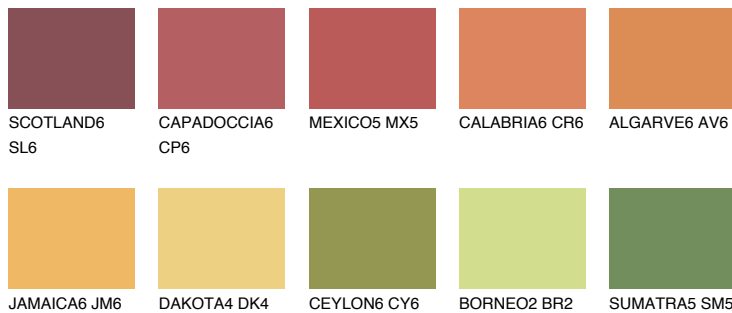

KALAHARI6 KL6

33% **TSR** 44%

Супутній кольори

Кольори

INTENSE

Для отримання додаткової інформації про штукатурки і фарби перейдіть за посиланням www.ceresit.com

www.ceresit.ua