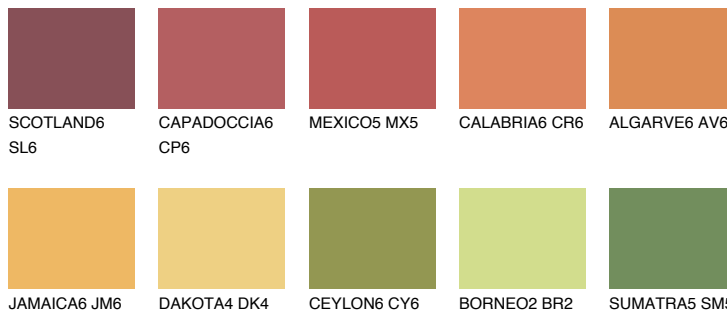

KALAHARI6 KL6

33% **TSR** 44%

Супутній кольори

Кольори

INTENSE

Для отримання додаткової інформації про штукатурки і фарби перейдіть
за посиланням www.ceresit.com

www.ceresit.ua