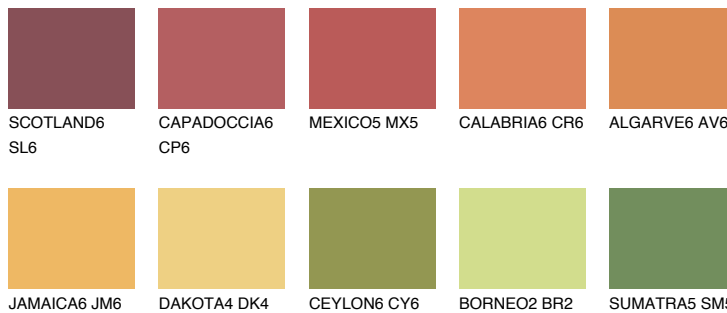

KALAHARI6 KL6

33% TSR 44%

Супутній кольори

Кольори

INTENSE

Для отримання додаткової інформації про штукатурки і фарби перейдіть
за посиланням www.ceresit.com

www.ceresit.ua