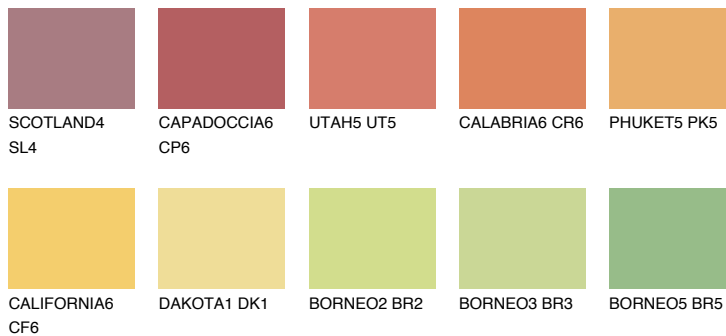

## KALAHARI5 KL5

51% **TSR** 58%

## Супутній кольори

### Кольори