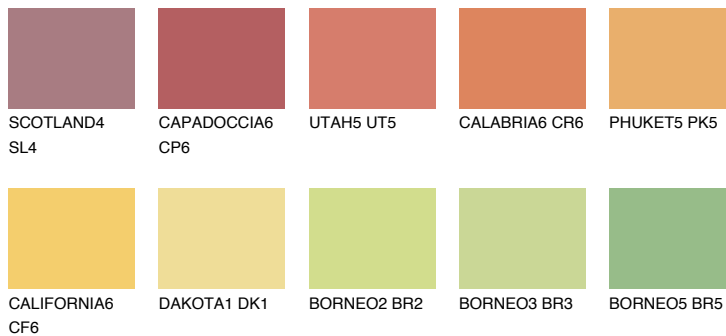

KALAHARI5 KL5

51% **TSR** 58%

Супутній кольори

Кольори

INTENSE

Для отримання додаткової інформації про штукатурки і фарби перейдіть
за посиланням www.ceresit.com

www.ceresit.ua