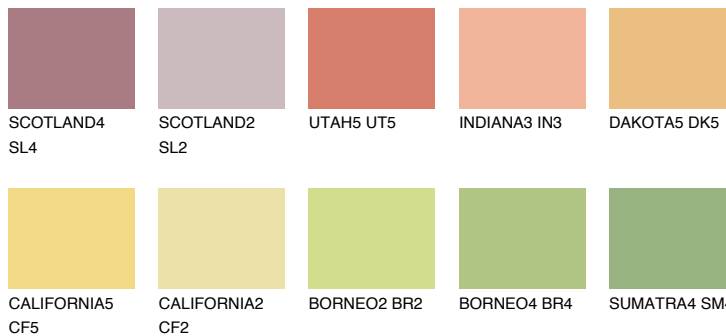

## KALAHARI4 KL4

59% **TSR** 64%

## Супутній кольори

### Кольори