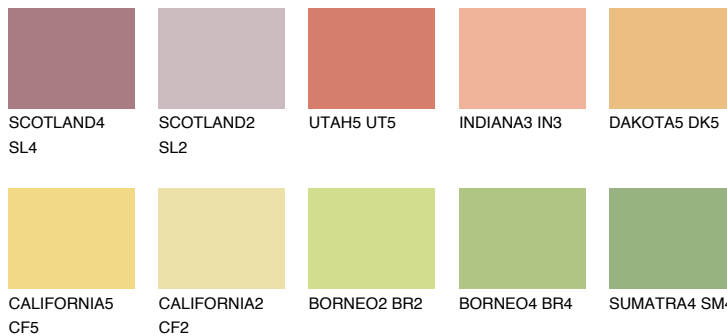

## KALAHARI4 KL4

59% **TSR** 64%

## Супутній кольори

### Кольори