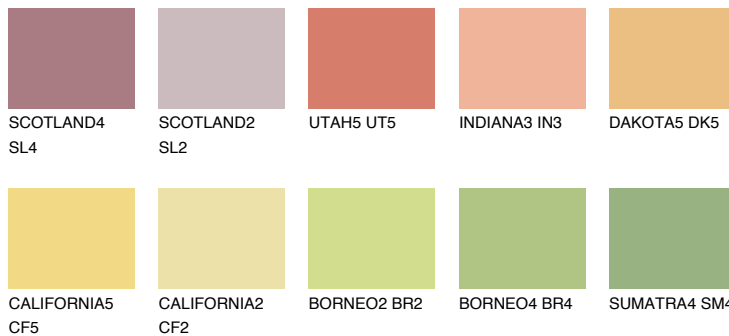

KALAHARI4 KL4

59% **TSR** 64%

Супутній кольори

Кольори

INTENSE

Для отримання додаткової інформації про штукатурки і фарби перейдіть
за посиланням www.ceresit.com

www.ceresit.ua