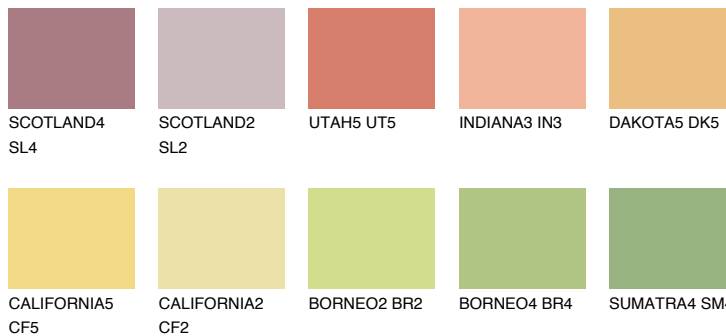

KALAHARI4 KL4

59% **TSR** 64%

Супутній кольори

Кольори

INTENSE

Для отримання додаткової інформації про штукатурки і фарби перейдіть
за посиланням www.ceresit.com

www.ceresit.ua