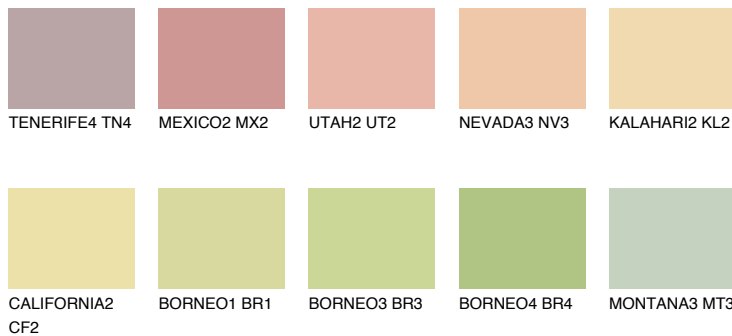

KALAHARI3 KL3

69% **TSR** 67%

Супутній кольори

Кольори

INTENSE

Для отримання додаткової інформації про штукатурки і фарби перейдіть
за посиланням www.ceresit.com

www.ceresit.ua