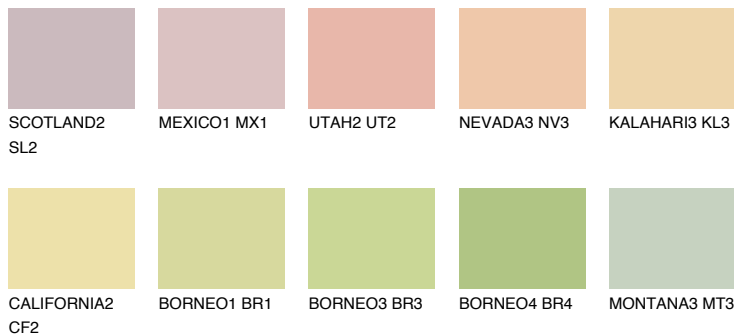

KALAHARI2 KL2

71% TSR 69%

Супутній кольори

Кольори

INTENSE

Для отримання додаткової інформації про штукатурки і фарби перейдіть
за посиланням www.ceresit.com

www.ceresit.ua