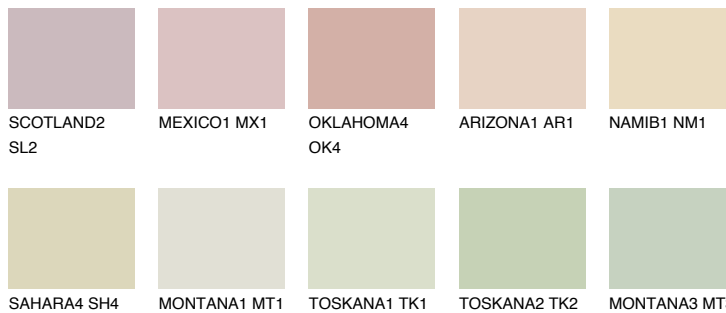

## KALAHARI1 KL1

75% **TSR** 71%

## Супутній кольори

### Кольори