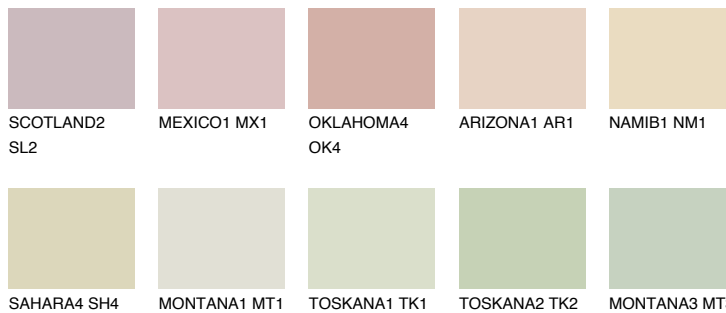

Супутній кольори

Кольори