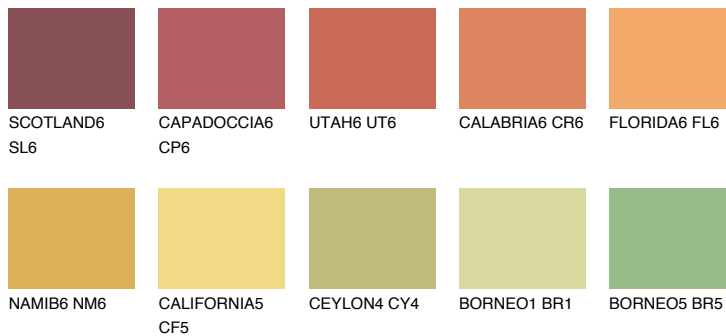

**PHUKET6 PK6**☀ 43% **TSR 56%**

Супутній кольори

Кольори

INTENSE

Для отримання додаткової інформації про штукатурки і фарби перейдіть
за посиланням www.ceresit.com

www.ceresit.ua