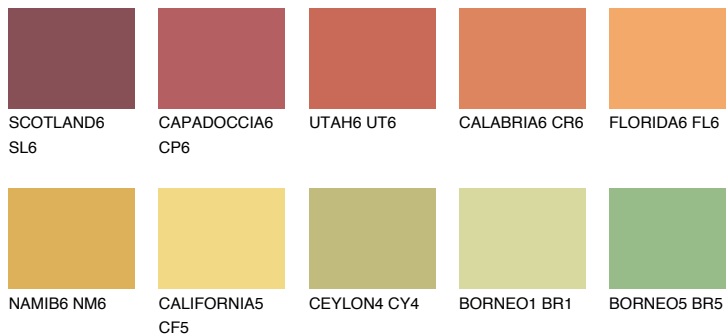

**PHUKET6 PK6**☀ 43% **TSR 56%**

## Супутній кольори

### Кольори