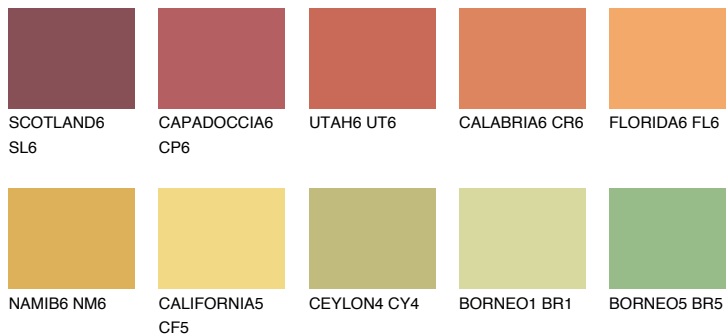

PHUKET6 PK6

43% **TSR** 56%

Супутній кольори

Кольори

INTENSE

Для отримання додаткової інформації про штукатурки і фарби перейдіть
за посиланням www.ceresit.com

www.ceresit.ua