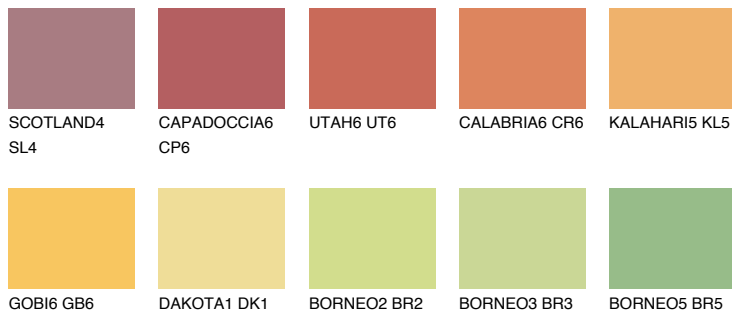

**PHUKET5 PK5**☀ 49% **TSR** 57%

Супутній кольори

Кольори

INTENSE

Для отримання додаткової інформації про штукатурки і фарби перейдіть
за посиланням www.ceresit.com

www.ceresit.ua