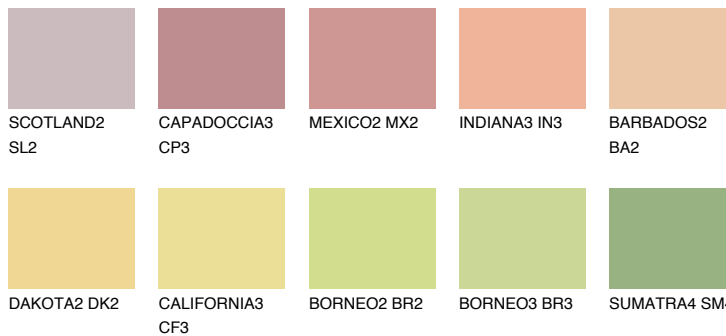

PHUKET4 PK4

58% **TSR** 61%

Супутній кольори

Кольори

INTENSE

Для отримання додаткової інформації про штукатурки і фарби перейдіть
за посиланням www.ceresit.com

www.ceresit.ua