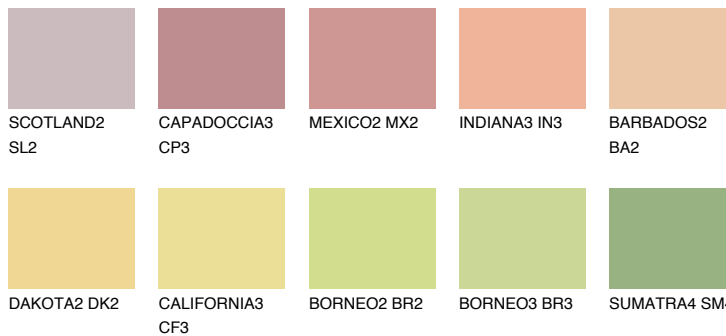

## PHUKET4 PK4

58% **TSR** 61%

## Супутній кольори

### Кольори