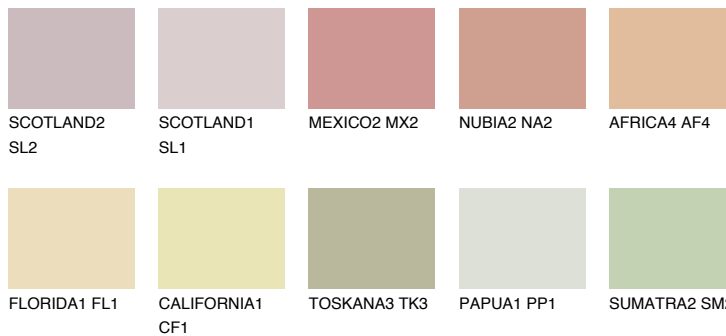

PHUKET3 PK3

66% **TSR** 67%

Супутній кольори

Кольори

INTENSE

Для отримання додаткової інформації про штукатурки і фарби перейдіть
за посиланням www.ceresit.com

www.ceresit.ua