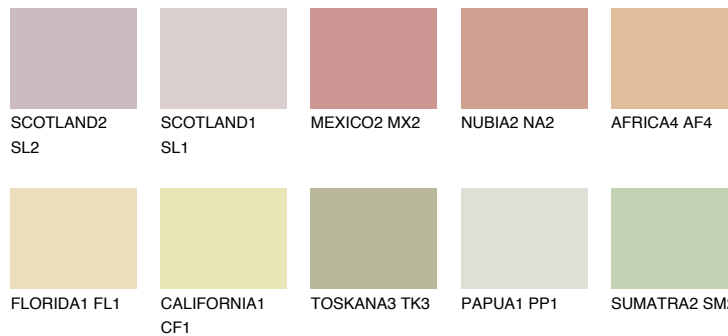

PHUKET3 PK3

66% **TSR** 67%

Супутній кольори

Кольори

INTENSE

Для отримання додаткової інформації про штукатурки і фарби перейдіть
за посиланням www.ceresit.com

www.ceresit.ua