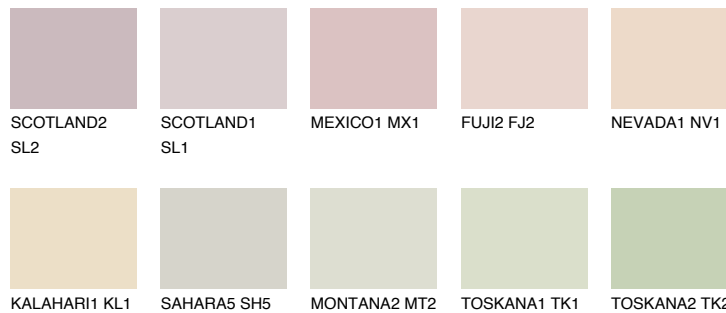

PHUKET2 PK2

69% **TSR** 69%

Супутній кольори

Кольори

INTENSE

Для отримання додаткової інформації про штукатурки і фарби перейдіть
за посиланням www.ceresit.com

www.ceresit.ua