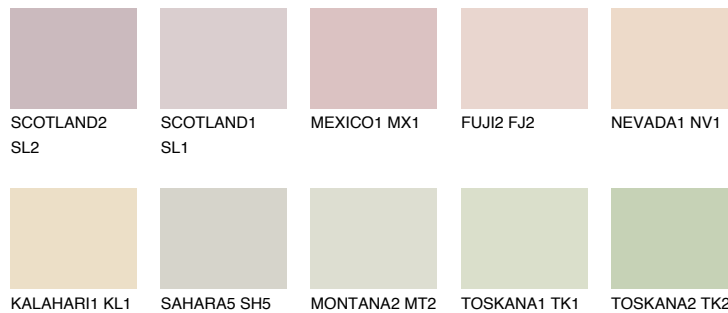

PHUKET2 PK2

69% **TSR** 69%

Супутній кольори

Кольори

INTENSE

Для отримання додаткової інформації про штукатурки і фарби перейдіть
за посиланням www.ceresit.com

www.ceresit.ua