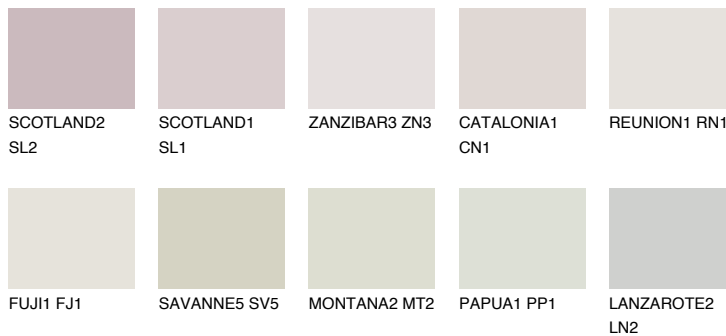

PHUKET1 PK1

 78% **TSR** 74%

Супутній кольори

Кольори

INTENSE

Для отримання додаткової інформації про штукатурки і фарби перейдіть
за посиланням www.ceresit.com

www.ceresit.ua