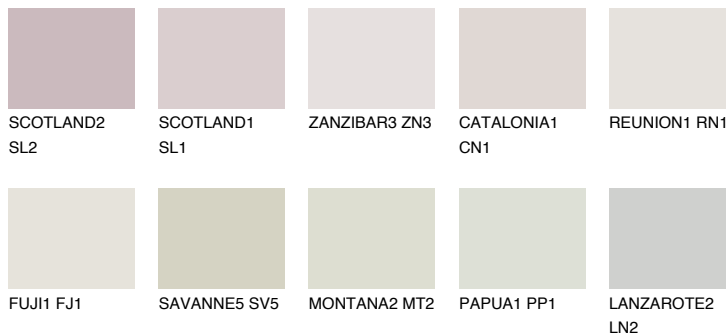

## PHUKET1 PK1

78% **TSR** 74%

## Супутній кольори

### Кольори