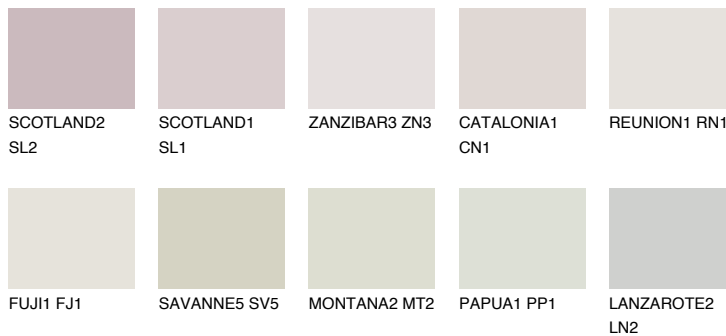

PHUKET1 PK1

78% **TSR** 74%

Супутній кольори

Кольори

INTENSE

Для отримання додаткової інформації про штукатурки і фарби перейдіть
за посиланням www.ceresit.com

www.ceresit.ua