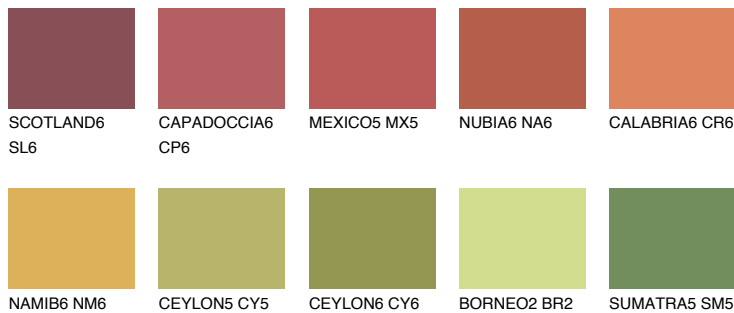

**GOA6 GA6**☀ 22% **TSR 28%**

## Супутній кольори

### Кольори