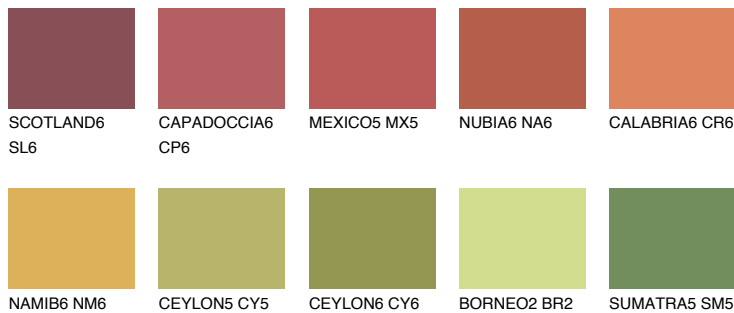

**GOA6 GA6**☀ 22% **TSR 28%**

Супутній кольори

Кольори

INTENSE

Для отримання додаткової інформації про штукатурки і фарби перейдіть
за посиланням www.ceresit.com

www.ceresit.ua