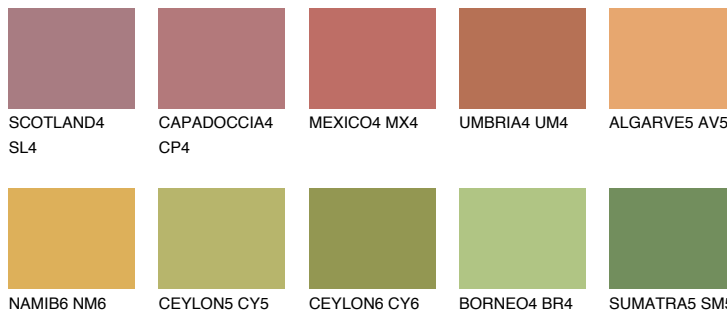

**GOA5 GA5**36% **TSR** 41%

Супутній кольори

Кольори

INTENSE

Для отримання додаткової інформації про штукатурки і фарби перейдіть
за посиланням www.ceresit.com

www.ceresit.ua