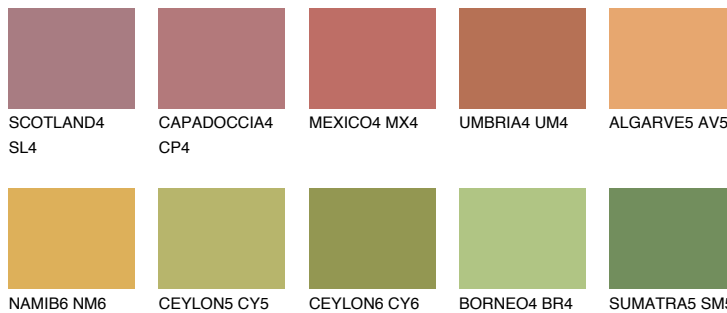

**GOA5 GA5**☀ 36% **TSR** 41%

Супутній кольори

Кольори

INTENSE

Для отримання додаткової інформації про штукатурки і фарби перейдіть
за посиланням www.ceresit.com

www.ceresit.ua