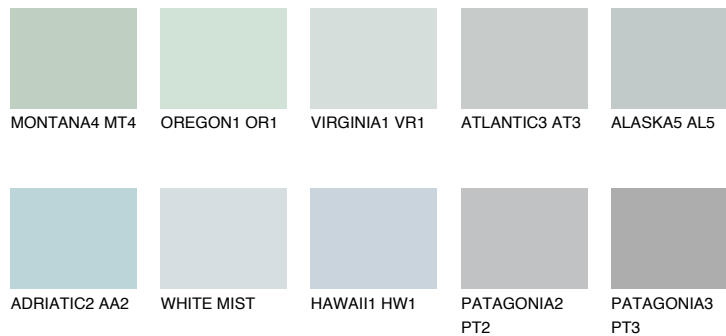

ADRIATIC1 AA1

67% **TSR** 65%

Супутній кольори

Кольори

INTENSE

Для отримання додаткової інформації про штукатурки і фарби перейдіть
за посиланням www.ceresit.com

www.ceresit.ua