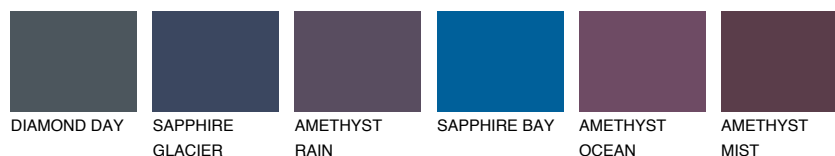

ADRIATIC1 AA1

67% **TSR** 65%

Супутній кольори

Кольори

INTENSE

Для отримання додаткової інформації про штукатурки і фарби перейдіть
за посиланням www.ceresit.com

www.ceresit.ua