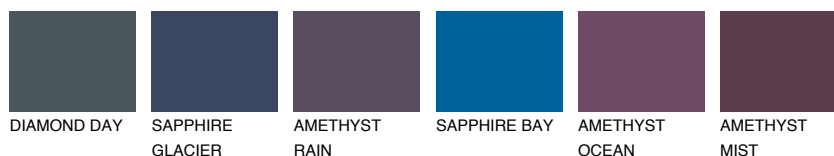

ADRIATIC1 AA1

67% **TSR** 65%

Супутній кольори

Кольори

INTENSE

Для отримання додаткової інформації про штукатурки і фарби перейдіть
за посиланням www.ceresit.com

www.ceresit.ua