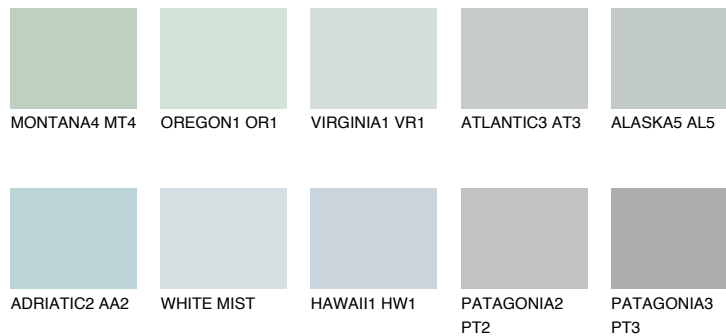

## ADRIATIC1 AA1

67% **TSR** 65%

## Супутній кольори

### Кольори